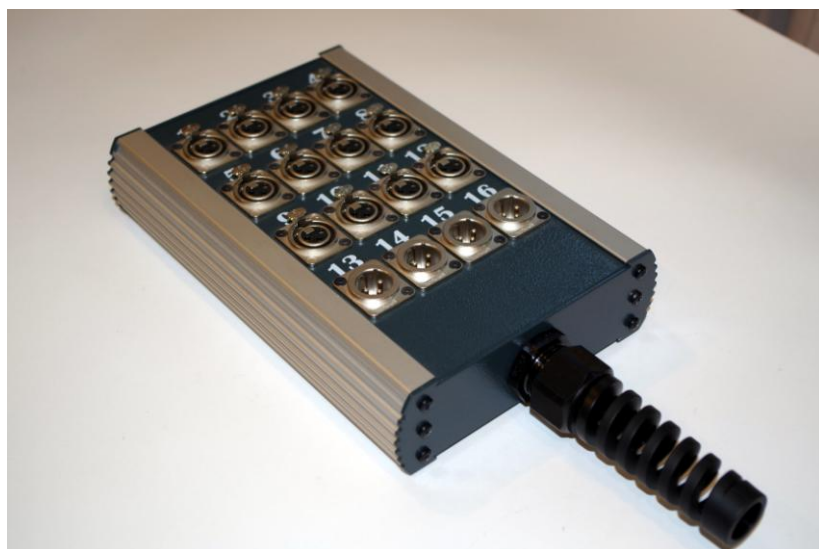

### Stage Box WPA L+

Сценическая коммутационная коробка **Stage Box** на база алюминиевого профиля с установленными разъемами, удлиненным кабельным вводом и маркировкой каналов. В серию WPA-L+ включены коробки для построения систем коммутации микрофонных, аналоговых или цифровых кабельных линий от 8 до 48 каналов

- Компактные размеры, утяжеленный устойчивый корпус, препятствующий опрокидыванию при эксплуатации
- Ударопрочный алюминиевый профиль
- Износостойкая маркировка каналов на передней панели
- Разъемы XLR 3 Pin с приборным D-корпусом
- Stage Box удобен в эксплуатации и прост в обслуживании

- ✓ Стенки корпуса выполнены из стали 1,5 мм с ударопрочный порошковой окраской, цвет RAL 7026. Боковины из алюминиевого профиля с анодированным покрытием
- ✓ 12 точек крепления конструкции коробки, простая и удобная конструкция

- ✓ Нижняя панель снабжена 4-мя резиновыми демпфирующими ножками
- ✓ Удлиненный кабельный ввод PG, предохраняющий входящий кабель от перегибов
- ✓ Модельный ряд от 8 до 48 каналов

Информация для заказа: