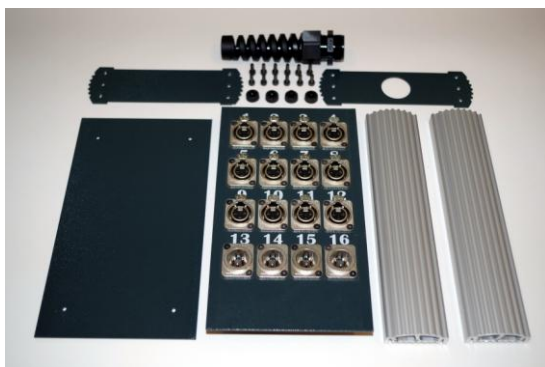

### Stage Box WPA L+

Сценическая коммутационная коробка **Stage Box** на база алюминиевого профиля с установленными разъемами, удлиненным кабельным вводом и маркировкой каналов. В серию WPA-L+ включены коробки для построения систем коммутации микрофонных, аналоговых или цифровых кабельных линий от 8 до 48 каналов

- Компактные размеры, утяжеленный устойчивый корпус, препятствующий опрокидыванию при эксплуатации
- Ударопрочный алюминиевый профиль
- Износостойкая маркировка каналов на передней панели
- Разъемы XLR 3 Pin с приборным D-корпусом
- Stage Box удобен в эксплуатации и прост в обслуживании

- ✓ Стенки корпуса выполнены из стали 1,5 мм с ударопрочный порошковой окраской, цвет RAL 7026. Боковины из алюминиевого профиля с анодированным покрытием
- ✓ 12 точек крепления конструкции коробки, простая и удобная конструкция

- ✓ Нижняя панель снабжена 4-мя резиновыми демпфирующими ножками
- ✓ Удлиненный кабельный ввод PG, предохраняющий входящий кабель от перегибов
- ✓ Модельный ряд от 8 до 48 каналов

Информация для заказа: