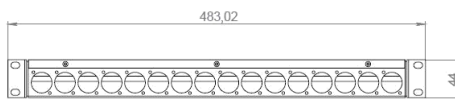

4 Installations

WP-S1U

Оконечные панели SmartCon

Панель оконечная универсальная с числом отверстий **от 8 до 16** для установки разъемов с посадкой D mount. Применяется в качестве панели подключения оборудования, термినационной панели или патч-панели. Панель предназначена для установки в **Wall Box** студий, в любых **19"** шкафах или стойках

- ✓ Корпус из стали **2 мм**, цвет **RAL 7026**
- ✓ Плоскость отверстий для размещения разъемов может быть установлена в любом из 2-х положений
- ✓ Углубленное положение плоскости разъемов дает возможность построения коммутационных полей на базе панелей **SmartCon** в шкафах с закрывающимися дверями, исключая помехи патч-кабелей
- ✓ Высота панели **1U**, конструкция корпуса допускает плотный монтаж нескольких блоков друг над другом без зазоров
- ✓ Задняя сторона панели снабжена универсальным прочным кабель - трейсером, который позволяет задать нужную фиксированную геометрию кабелей, выходящих от смонтированных на панели разъемов. При необходимости трейсер может быть легко демонтирован.
- ✓ Конструктивно панель состоит из пяти деталей: корпуса панели с отверстиями, 2-х несущих боковин, кабель – трейсера и маркировочной планки.

- **Компактные размеры, 19" 1U, глубина 153мм**
- **Простой выбор глубины плоскости крепления разъемов**
- **Размещение на одной панели 16 разъемов одного типа либо различных типов с посадкой D-mount**
- **Удобная двухкомпонентная защелкивающаяся маркировочная планка**
- **Панель удобна в инсталляции**