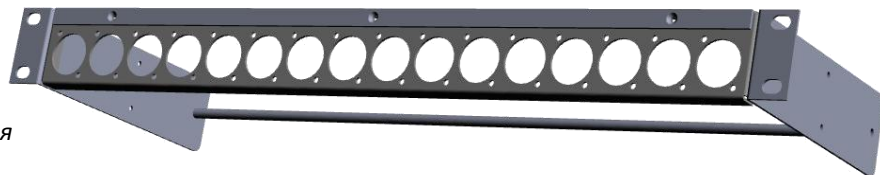

4 Installations

WP-S1U

Оконечные панели SmartCon

Панель оконечная универсальная с числом отверстий **от 8 до 16** для установки разъемов с посадкой D mount. Применяется в качестве панели подключения оборудования, термినационной панели или патч-панели. Панель предназначена для установки в **Wall Box** студий, в любых **19"** шкафах или стойках

- ✓ Корпус из стали **2 мм**, цвет **RAL 7026**
- ✓ Плоскость отверстий для размещения разъемов может быть установлена в любом из 2-х положений
- ✓ Углубленное положение плоскости разъемов дает возможность построения коммутационных полей на базе панелей **SmartCon** в шкафах с закрывающимися дверями, исключая помехи патч-кабелей
- ✓ Высота панели **1U**, конструкция корпуса допускает плотный монтаж нескольких блоков друг над другом без зазоров
- ✓ Задняя сторона панели снабжена универсальным прочным кабель - трейсером, который позволяет задать нужную фиксированную геометрию кабелей, выходящих от смонтированных на панели разъемов. При необходимости трейсер может быть легко демонтирован.
- ✓ Конструктивно панель состоит из пяти деталей: корпуса панели с отверстиями, 2-х несущих боковин, кабель – трейсера и маркировочной планки.

- **Компактные размеры, 19" 1U, глубина 153мм**
- **Простой выбор глубины плоскости крепления разъемов**
- **Размещение на одной панели 16 разъемов одного типа либо различных типов с посадкой D-mount**
- **Удобная двухкомпонентная защелкивающаяся маркировочная планка**
- **Панель удобна в инсталляции**