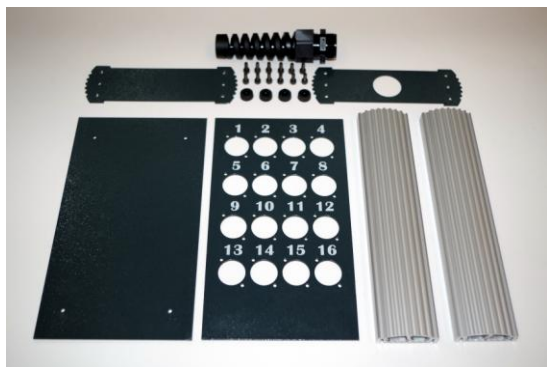

4 Installations

Stage Box WPA L

Сценическая коммутационная коробка **Stage Box** на база алюминиевого профиля в комплекте с удлиненным кабельным вводом и маркировкой каналов.

Установочные отверстия для разъемов с D-посадкой. В серию WPA-L включены коробки для построения систем коммутации от 8 до 48 каналов.

Поставляется без разъемов

- Компактные размеры, утяжеленный устойчивый корпус препятствующий опрокидыванию при эксплуатации
- Ударопрочный алюминиевый профиль
- Износостойкая маркировка каналов на передней панели
- Посадочные отверстия под любые разъемы с D-посадкой
- Stage Box удобен в эксплуатации и прост в обслуживании

- ✓ Стенки корпуса выполнены из стали 1,5 мм с ударопрочный порошковой окраской, цвет RAL 7026. Боковины из алюминиевого профиля с анодированным покрытием
- ✓ 12 точек крепления конструкции коробки, простая и удобная конструкция

- ✓ Нижняя панель снабжена 4-мя резиновыми демпфирующими ножками
- ✓ Удлиненный кабельный ввод PG, предохраняющий входящий кабель от перегибов
- ✓ Модельный ряд от 8 до 48 каналов

Информация для заказа: