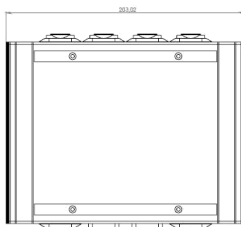

WBB–компакты настенные оконечные блоки

Оконечные блоки серии WBB – это серия компактных настенных оконечных кабельных блоков **Wall Box** специально адаптированных для оптических разъемов. Блоки легко крепятся к любой поверхности, кабель вводится в коробку через отверстия внутренней крышки. Благодаря фронтальному расположению оконечных разъемов, обеспечивается необходимый радиус укладки оптических волокон внутри блока. В качестве оконечных оптических разъемов в блоках применены **Neutrik OpticalCon Duo/Quad**. Совместно с ними могут быть применены любые другие панельные разъемы с **D-посадкой**, например **XLR, BNC, PowerCon, Speakon...** Блоки спроектированы как независимые модули свободной конфигурации. Они удобны и просты в эксплуатации.

- Компактные размеры, 203 x 168 x 50 мм
- Прочный комбинированный корпус из алюминиевого профиля и стали 2 мм
- Удобные маркировочные планки на верхней и нижней сторонах крышки
- Возможность крепления на любую поверхность или мебель
- Блоки просты в установке и удобны в обслуживании