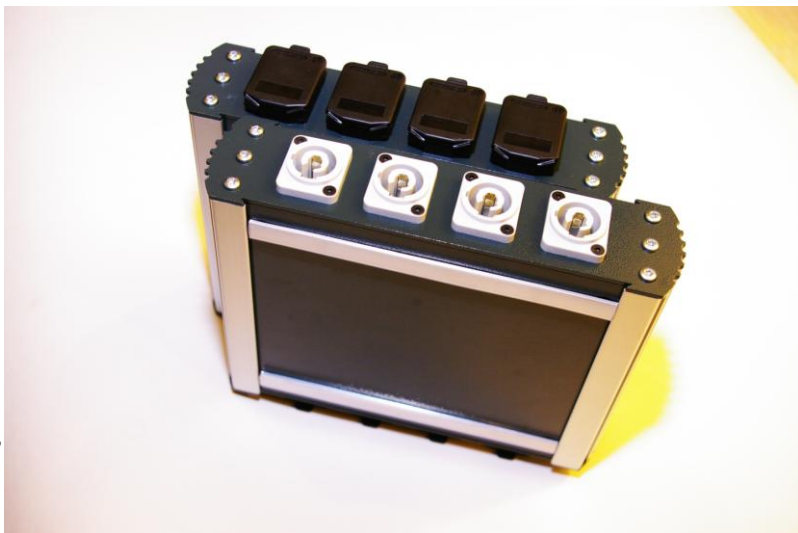

WBB–компакты настенные оконечные блоки

Оконечные блоки серии WBB – это серия компактных настенных оконечных кабельных блоков **Wall Box** специально адаптированных для оптических разъемов. Блоки легко крепятся к любой поверхности, кабель вводится в коробку через отверстия внутренней крышки. Благодаря фронтальному расположению оконечных разъемов, обеспечивается необходимый радиус укладки оптических волокон внутри блока. В качестве оконечных оптических разъемов в блоках применены **Neutrik OpticalCon Duo/Quad**. Совместно с ними могут быть применены любые другие панельные разъемы с **D-посадкой**, например **XLR, BNC, PowerCon, Speakon...** Блоки спроектированы как независимые модули свободной конфигурации. Они удобны и просты в эксплуатации.

- Компактные размеры, 203 x 168 x 50 мм
- Прочный комбинированный корпус из алюминиевого профиля и стали 2 мм
- Удобные маркировочные планки на верхней и нижней сторонах крышки
- Возможность крепления на любую поверхность или мебель
- Блоки просты в установке и удобны в обслуживании

- ✓ Удобное фронтальное расположение разъемов
- ✓ Размещение в одном блоке до 8 каналов оптических, электрических или гибридных разъемов в свободной комбинации

Информация для заказа:

Номер по каталогу	Модель	Наименование
180-075-101	WBB-02 Dual/06 UDMM	Блок оконечный настенный компактный 2 Neutrik OptiCon Duo MM/6 D-free mount
180-075-102	WBB-02 Dual/06 UDSM	Блок оконечный настенный компактный 2 Neutrik OptiCon Duo SM/6 D-free mount