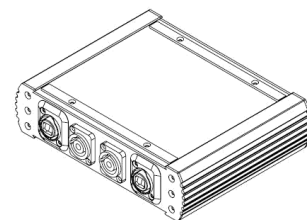

WBB–компакты настенные оконечные блоки

Оконечные блоки серии WBB – это серия компактных настенных оконечных кабельных блоков **Wall Box** специально адаптированных для оптических разъемов. Блоки легко крепятся к любой поверхности, кабель вводится в коробку через отверстия внутренней крышки. Благодаря фронтальному расположению оконечных разъемов, обеспечивается необходимый радиус укладки оптических волокон внутри блока. В качестве оконечных оптических разъемов в блоках применены **Neutrik OpticalCon Duo/Quad**. Совместно с ними могут быть применены любые другие панельные разъемы с **D-посадкой**, например **XLR, BNC, PowerCon, Speakon...** Блоки спроектированы как независимые модули свободной конфигурации. Они удобны и просты в эксплуатации.

- Компактные размеры, 203 x 168 x 50 мм
- Прочный комбинированный корпус из алюминиевого профиля и стали 2 мм
- Удобные маркировочные планки на верхней и нижней сторонах крышки
- Возможность крепления на любую поверхность или мебель
- Блоки просты в установке и удобны в обслуживании

- ✓ Удобное фронтальное расположение разъемов
- ✓ Размещение в одном блоке до 8 каналов оптических, электрических или гибридных разъемов в свободной комбинации

Информация для заказа:

Номер по каталогу	Модель	Наименование
180-075-101	WBB-02 Dual/06 UDMM	Блок оконечный настенный компактный 2 Neutrik OptiCon Duo MM/6 D-free mount
180-075-102	WBB-02 Dual/06 UDSM	Блок оконечный настенный компактный 2 Neutrik OptiCon Duo SM/6 D-free mount