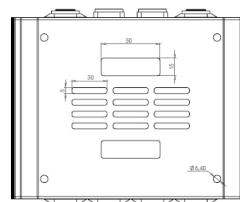

WBB–компакты настенные оконечные блоки

Оконечные блоки серии WBB – это серия компактных настенных оконечных кабельных блоков **Wall Box** специально адаптированных для оптических разъемов. Блоки легко крепятся к любой поверхности, кабель вводится в коробку через отверстия внутренней крышки. Благодаря фронтальному расположению оконечных разъемов, обеспечивается необходимый радиус укладки оптических волокон внутри блока. В качестве оконечных оптических разъемов в блоках применены **Neutrik OpticalCon Duo/Quad**. Совместно с ними могут быть применены любые другие панельные разъемы с **D-посадкой**, например **XLR, BNC, PowerCon, Speakon...** Блоки спроектированы как независимые модули свободной конфигурации. Они удобны и просты в эксплуатации.

- Компактные размеры, 203 x 168 x 50 мм
- Прочный комбинированный корпус из алюминиевого профиля и стали 2 мм
- Удобные маркировочные планки на верхней и нижней сторонах крышки
- Возможность крепления на любую поверхность или мебель
- Блоки просты в установке и удобны в обслуживании

- ✓ Удобное фронтальное расположение разъемов
- ✓ Размещение в одном блоке до 8 каналов оптических, электрических или гибридных разъемов в свободной комбинации

Информация для заказа:

Номер по каталогу	Модель	Наименование
180-075-101	WBB-02 Dual/06 UDMM	Блок оконечный настенный компактный 2 Neutrik OptiCon Duo MM/6 D-free mount
180-075-102	WBB-02 Dual/06 UDSM	Блок оконечный настенный компактный 2 Neutrik OptiCon Duo SM/6 D-free mount