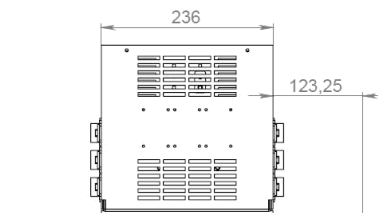

Bio Broadcast interconnect optics

CBV-233

Блок многоканальный (от 2 до 6) предназначен для подключения гибридного оптического кабеля SMPTE-311. Может использоваться в построении гибридных кабельных линий с отдельными электрическими и оптическими кабелями.

- ✓ Корпус из стали 2 мм, цвет RAL 7026
- ✓ Перфорированная площадка для фиксации входящих в блок магистральных кабелей хомутами
- ✓ Высота 2U, конструкция корпуса допускает плотный монтаж нескольких блоков друг над другом без зазоров
- ✓ Удобное технологическое размещение в разных плоскостях электрической и оптической секций блока
- ✓ Электрические клеммы Phoenix Contact серии MSB 2,5. Сечение клемм 2,5 мм², подключение согласно стандарту МЭК 60947-7-1
- ✓ Внутренние одномодовые пиг-тейлы терминированные разъемами SC, сплайс-кассета
- ✓ Оконечный электрический разъем XLR 7 Pin в сборке с кабелем 268-600-000. Класс защищенности разъема IP-40

- Компактные размеры, 19`` 2U, глубина всего 233 мм
- Размещение в одном блоке до 6 гибридных каналов
- Удобная двухкомпонентная защелкивающаяся маркировочная планка под каждой группой XLR и SC разъемов
- Блоки просты в обслуживании и удобны в инсталляциях

Информация для заказа:

Номер по каталогу	Модель	Наименование
180-025-052	CBV-233/2	Блок Cam Breakout box Depth= 233 mm претерминированный, 2 x SC Duplex + 2 x XLR7FD, 2U
180-025-053	CBV-233/3	Блок Cam Breakout box Depth= 233 mm претерминированный, 3 x SC Duplex + 3 x XLR7FD, 2U
180-025-054	CBV-233/4	Блок Cam Breakout box Depth= 233 mm претерминированный, 4 x SC Duplex + 4 x XLR7FD, 2U
180-025-055	CBV-233/5	Блок Cam Breakout box Depth= 233 mm претерминированный, 5 x SC Duplex + 5 x XLR7FD, 2U
180-025-056	CBV-233/6	Блок Cam Breakout box Depth= 233 mm претерминированный, 6 x SC Duplex + 6 x XLR7FD, 2U