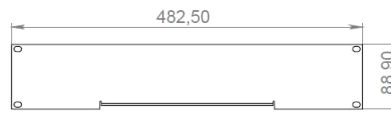

Bio Broadcast interconnect optics

CBV-233

Блок многоканальный (от 2 до 6) предназначен для подключения гибридного оптического кабеля SMPTE-311. Может использоваться в построении гибридных кабельных линий с отдельными электрическими и оптическими кабелями.

- ✓ Корпус из стали 2 мм, цвет RAL 7026
- ✓ Перфорированная площадка для фиксации входящих в блок магистральных кабелей хомутами
- ✓ Высота 2U, конструкция корпуса допускает плотный монтаж нескольких блоков друг над другом без зазоров
- ✓ Удобное технологическое размещение в разных плоскостях электрической и оптической секций блока
- ✓ Электрические клеммы Phoenix Contact серии MSB 2,5. Сечение клемм 2,5 мм², подключение согласно стандарту МЭК 60947-7-1
- ✓ Внутренние одномодовые пиг-тейлы терминированные разъемами SC, сплайс-кассета
- ✓ Оконечный электрический разъем XLR 7 Pin в сборке с кабелем 268-600-000. Класс защищенности разъема IP-40

- Компактные размеры, 19`` 2U, глубина всего 233 мм
- Размещение в одном блоке до 6 гибридных каналов
- Удобная двухкомпонентная защелкивающаяся маркировочная планка под каждой группой XLR и SC разъемов
- Блоки просты в обслуживании и удобны в инсталляциях

Информация для заказа:

Номер по каталогу	Модель	Наименование
180-025-052	CBV-233/2	Блок Cam Breakout box Depth= 233 mm претерминированный, 2 x SC Duplex + 2 x XLR7FD, 2U
180-025-053	CBV-233/3	Блок Cam Breakout box Depth= 233 mm претерминированный, 3 x SC Duplex + 3 x XLR7FD, 2U
180-025-054	CBV-233/4	Блок Cam Breakout box Depth= 233 mm претерминированный, 4 x SC Duplex + 4 x XLR7FD, 2U
180-025-055	CBV-233/5	Блок Cam Breakout box Depth= 233 mm претерминированный, 5 x SC Duplex + 5 x XLR7FD, 2U
180-025-056	CBV-233/6	Блок Cam Breakout box Depth= 233 mm претерминированный, 6 x SC Duplex + 6 x XLR7FD, 2U