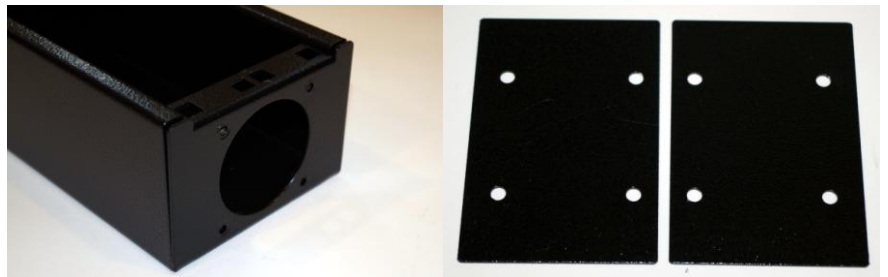

4 Installations

WP-SB-1U (2U)

Универсальная коммутационная коробка высотой 1 U или 2 U для монтажа оконечных панелей 19`` в любой конфигурации. Коробка может быть использована в качестве модульного блока **Stage Box** либо **Wall Box** для построения кабельной инфраструктуры любых слаботочных систем внутри помещений

- ✓ Корпус коробки выполнен из стали 1,5 мм, ударопрочная порошковая окраска цвет RAL9001
- ✓ Прочная усиленная конструкция, исключающая прогибы при эксплуатации панели
- ✓ Открытая конструкция позволяет обеспечить легкую и быструю коммутацию на оконечных панелях
- ✓ Конструктивно коробка состоит из трех деталей: основания панели с перфорацией для установки панелей 19`` и двух симметричных заглушек - адаптеров, позволяющих менять конфигурацию коробки
- ✓ Заглушки – адаптеры имеют 4 точки крепления винтами M4
- ✓ На оконечных панелях в люке могут быть установлены разъемы разных серий, в том числе нестандартные модели по индивидуальным заказам

- Компактные размеры, утяжеленный устойчивый корпус, препятствующий опрокидыванию при эксплуатации в качестве блока Stage Box
- Удобный и простой доступ к панелям коммутации
- Жесткая фиксация панелей при помощи крепежа Rack Mount M6
- Универсальность в решении задач оконечной коммутации
- Коробка удобна в эксплуатации и проста в обслуживании