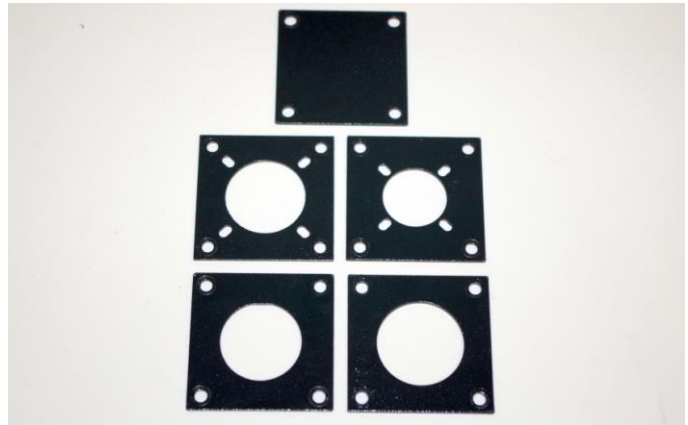

PL-адаптеры

Адаптеры для монтажа на панель
СТР-У6 разъемов различных серий: панельных
Lemo 3K.93C. EDW, FXW, FMW;
Fischer 1051 DS, DSR, DB, DKE;
Neutrik OpticalCon
Адаптеры позволяют собрать на одной
панели универсальное коммутационное
поле.

- ✓ Адаптеры выполнены из стали 2 мм, цвет RAL 7026
- ✓ Крепление к панели СТР-У6 винтами М4

- Удобные снятие/установка на панель
- Жесткая фиксация в посадочные отверстия

Информация для заказа:

Номер по каталогу	Модель	Наименование
180-051-001	PL-EDW/FXW	Адаптер для установки разъемов EDW/FXW на панель Cam Term Panel, Depth= 107 mm
180-051-003	PL-DS/DSR	Адаптер для установки разъемов Fischer Triax 1051 DS/DSR на панель Cam Term Panel, Depth= 107 mm
180-051-005	PL-DB	Адаптер для установки разъемов Fischer Triax 1051 DB на панель Cam Term Panel, Depth= 107 mm
180-051-007	PL-DKE A004-9	Адаптер для установки разъемов Fischer Triax 1051 DKE на панель Cam Term Panel, Depth= 107 mm
180-051-009	PL-DKE A004-4	Адаптер для установки разъемов Fischer Triax 1051 DKE на панель Cam Term Panel, Depth= 107 mm
180-051-011	PL-OpticalCon	Адаптер для установки разъемов Neutrik OpticalCon на панель Cam Term Panel, Depth= 107 mm
180-051-013	PL-cap	Заглушка для установки на панель Cam Term Panel, Depth= 107 mm