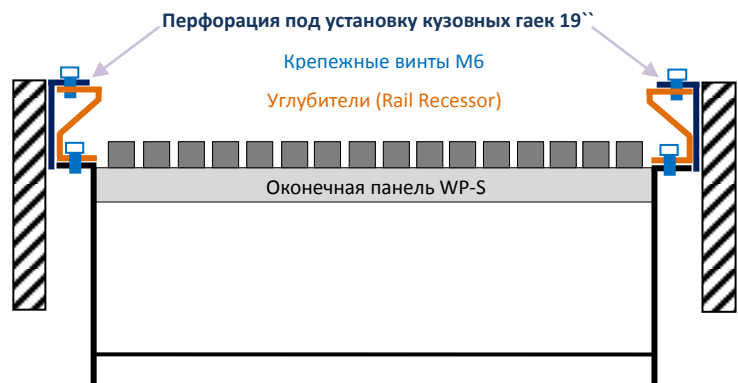

### WP-RR

Монтажные углубители для установки оконечных панелей. Позволяют сместить плоскость крепления 19``- панелей на глубину 75 мм. Применяется совместно с любыми терминационными или патч-панелями, а также с легким оборудованием.

Предназначены для установки в **Wall Box** студий, в любых 19`` шкафах или стойках

- ✓ Корпус из стали 1,5 мм, порошковая окраска цвет RAL 7026
- ✓ Поставляется в модификациях 1U или 2U
- ✓ Углубленное положение плоскости разъемов дает возможность построения коммутационных полей в шкафах с закрывающимися дверями, исключая помехи патч-кабелей
- ✓ Углубители эффективны при использовании с любыми типами патч-панелями или оконечными панелями
- ✓ При монтаже панелей серии SmartCon в сочетании с углубителями возможна инсталляция со сверхглубоким фронтальным размещением поля разъемов, при котором глубина WP-RR суммируется с глубиной панели.
- ✓ Конструкция углубителей допускает плотный монтаж нескольких панелей друг над другом без зазоров

- Компактные размеры, 19``, глубина смещения плоскости - 75мм
- Возможность монтажа 1U или 2U панелей
- Размещение на одной 2U паре панели с 32 мя разъемами одного типа либо различных типов с посадкой D-mount
- Функциональный дизайн, совместимый с любыми перфорациями 19`` шкафов, стоек или свободных инсталляционных модулей
- Углубители просты и удобны в инсталляции